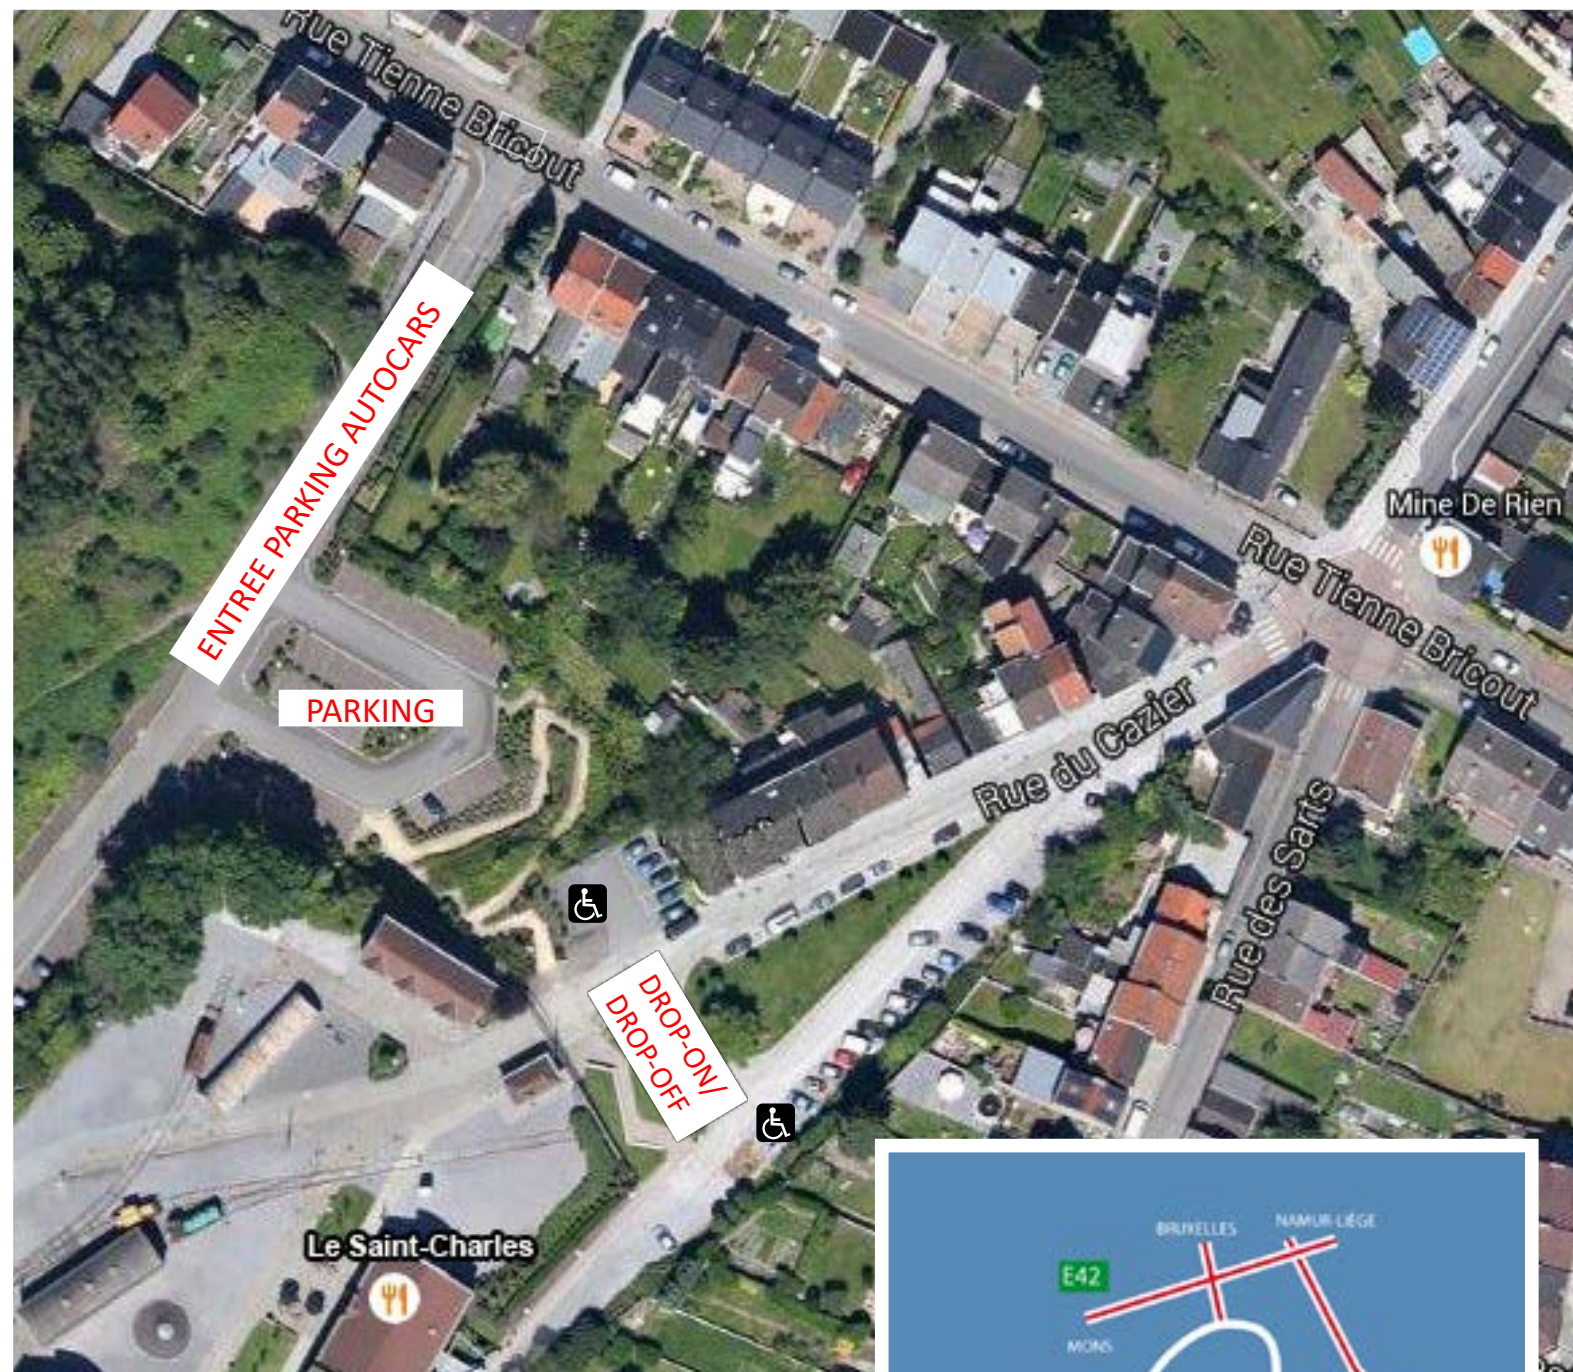

Le Bois du Cazier
Rue du Cazier, 80
6001 Marcinelle
Belgique

Accès transports en commun :

- SNCB Charleroi Sud
- TEC bus 1 et 52

Le Bois du Cazier
Rue du Cazier, 80
6001 Marcinelle
Belgique

Accès voiture/autocar