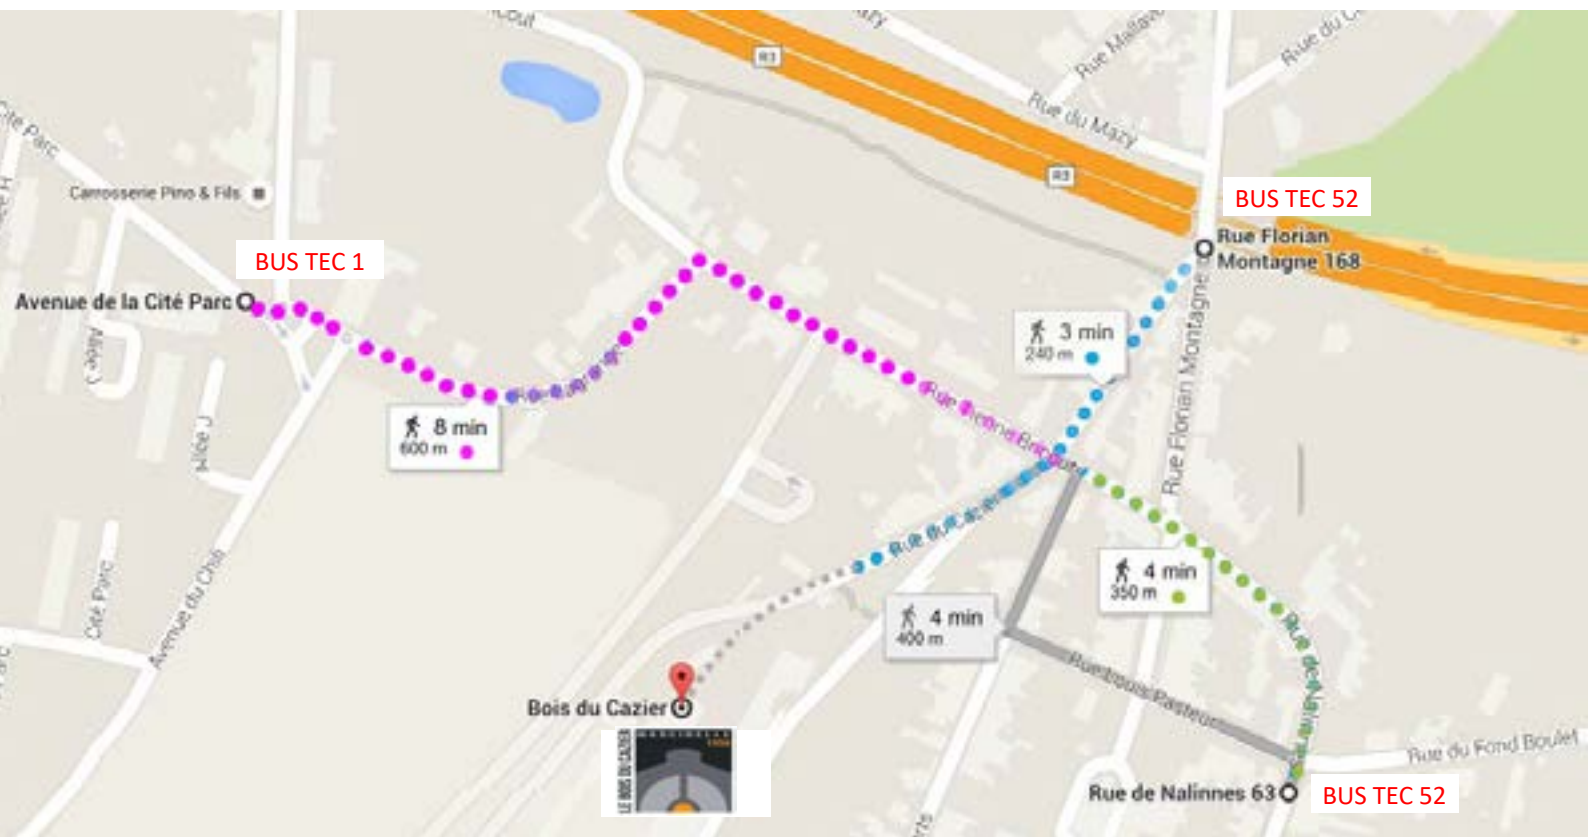

Le Bois du Cazier
Rue du Cazier, 80
6001 Marcinelle
Belgique

Accès transports en commun :

- SNCB Charleroi Sud
- TEC bus 1 et 52

Le Bois du Cazier
Rue du Cazier, 80
6001 Marcinelle
Belgique

Accès voiture/autocar